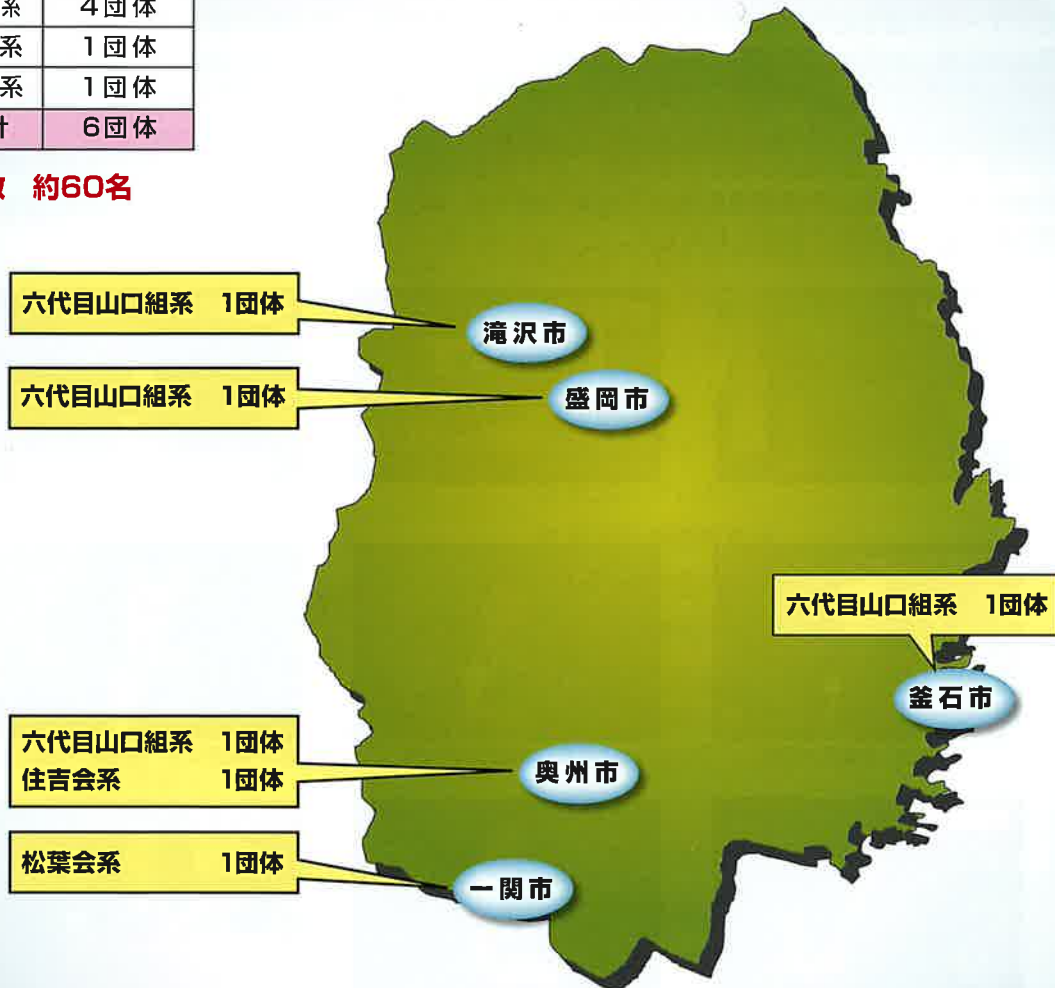

岩手県内の暴力団情勢

(令和7年11月末現在)

1 県内の暴力団分布図

岩手県内の暴力団勢力は、6団体約60名を把握しています。

団体名	団体数
六代目山口組系	4団体
住吉会系	1団体
松葉会系	1団体
合計	6団体

勢力数 約60名

2 県内の暴力団構成員等の推移(人数は概数で表示)

令和3年末と比較し、暴力団構成員等の数は約40名減少しています。